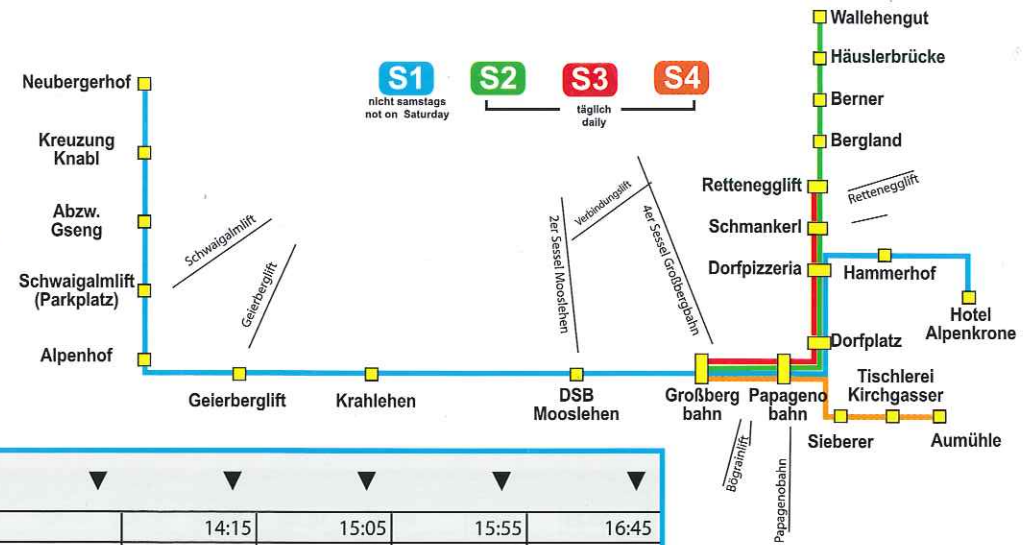

Gratis SKIBUS

Skidorf - Skisport - Wintererlebnis
www.filzmoos.at

Neubergerhof - DSB Mooslehen - Papagenobahn - Alpenkrone

ABFAHRTSZEITEN	▼	▼	▼	▼	▼	▼	▼	▼	▼	▼	▼
Neuberghof	08:40	09:25	10:10	11:00	11:50	12:35		14:15	15:05	15:55	16:45
KreuzungKnabl	08:41	09:26	10:11	11:01	11:51	12:36		14:16	15:06	15:56	16:46
Abzw. Gseng	08:43	09:28	10:13	11:03	11:53	12:38		14:18	15:08	15:58	16:48
Schwaigalmliift/Parkplatz	08:45	09:30	10:15	11:05	11:55	12:40		14:20	15:10	16:00	16:50
Alpenhof	08:46	09:31	10:16	11:06	11:56	12:41		14:21	15:11	16:01	16:51
Abzw. Geierberglift	08:47	09:32	10:17	11:07	11:57	12:42		14:22	15:12	16:02	16:52
Krahlehen	08:49	09:34	10:19	11:09	11:59	12:44		14:24	15:14	16:04	16:54
Übermoos	08:50	09:35	10:20	11:10	12:00	12:45		14:25	15:15	16:05	16:55
DSB Mooslehen	08:52	09:37	10:22	11:12	12:02	12:47		14:27	15:17	16:07	16:57
Großbergbahn	08:54	09:39	10:24	11:14	12:04	12:49	13:45	14:29	15:19	16:09	16:59
Papagenobahn	08:55	09:40	10:25	11:15	12:05	12:50	13:46	14:30	15:20	16:10	17:00
Dorfplatz	08:56	09:41	10:26	11:16	12:06		13:47	14:31	15:21	16:11	17:01
Dorfpizzeria	08:57	09:42	10:27	11:17	12:07		13:48	14:32	15:22	16:12	17:02
Hammerhof	08:58	09:43	10:28	11:18	12:08		13:49	14:33	15:23	16:13	17:03
Alpenkrone	09:05	09:50	10:35	11:25	12:15		13:55	14:40	15:30	16:20	17:05
Alpenkrone	09:05	09:50	10:35	11:25	12:15		13:55	14:40	15:30	16:20	
Hammerhof	09:06	09:51	10:36	11:26	12:16		13:56	14:41	15:31	16:21	
Dorfpizzeria	09:07	09:52	10:37	11:27	12:17		13:57	14:42	15:32	16:22	
Dorfplatz	09:08	09:53	10:38	11:28	12:18		13:58	14:43	15:33	16:23	
Papagenobahn	09:09	09:54	10:39	11:29	12:19		13:59	14:44	15:34	16:24	
Großbergbahn	09:10	09:55	10:40	11:30	12:20		14:00	14:45	15:35	16:25	
DSB Mooslehen	09:12	09:57	10:42	11:32	12:22		14:02	14:47	15:37	16:27	
Übermoos	09:13	09:58	10:43	11:33	12:23		14:03	14:48	15:38	16:28	
Krahlehen	09:14	09:59	10:44	11:34	12:24		14:04	14:49	15:39	16:29	
Abzw. Geierberglift	09:16	10:01	10:46	11:36	12:26		14:06	14:51	15:41	16:31	
Alpenhof	09:17	10:02	10:47	11:37	12:27		14:07	14:52	15:42	16:32	
Schwaigalmliift/Parkplatz	09:18	10:03	10:48	11:38	12:28		14:08	14:53	15:43	16:33	
Abzw. Gseng	09:19	10:04	10:49	11:39	12:29		14:09	14:54	15:44	16:34	
KreuzungKnabl	09:20	10:05	10:50	11:40	12:30		14:10	14:55	15:45	16:35	
Neuberghof	09:25	10:10	11:00	11:50	12:35		14:15	15:05	15:55	16:45	